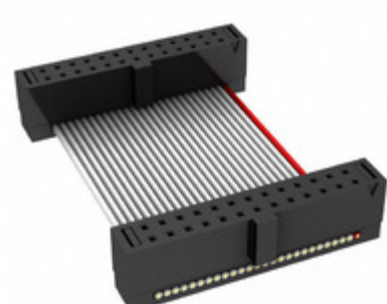

## FFSD-13-D-17.32-01-N

Obrázky jsou pouze orientační.  
Podrobné informace o produktu naleznete v části Technické údaje produktu.  
Koupit FFSD-13-D-17.32-01-N s důvěrou od Component-World.HK, 1 rok záruka

**Part Number:** [FFSD-13-D-17.32-01-N](#)

**Výrobce:** [Samtec, Inc.](#)

**Popis:** .050 X .050 C.L. FEMALE IDC ASSE

**Datový list:** [FFSD Series Datasheet](#)

[FFSD-xx-x-xx.xx-01-x-x-zzz Drawing](#)

**RoHS Status:** Bez olova / V souladu RoHS

### PARAMETR PRODUKTU

<b>Part Number</b>	FFSD-13-D-17.32-01-N	<b>Výrobce</b>	<a href="#">Samtec, Inc.</a>
<b>Popis</b>	.050 X .050 C.L. FEMALE IDC ASSE	<b>Stav volného vedení / RoHS</b>	Bez olova / V souladu RoHS
<b>Dostupné množství</b>	7802 pcs	<b>Datový list</b>	<a href="#">FFSD Series Datasheet</a> <a href="#">FFSD-xx-x-xx.xx-01-x-x-zzz Drawing</a>
<b>Kategorie</b>	<a href="#">Sestavy kabelů</a>	<b>Série</b>	*
<b>Výrobní standardní doba výroby</b>	3 Weeks	<b>Stav volného vedení / RoHS</b>	Lead free / RoHS Compliant
<b>Detailní popis</b>	Position Cable Assembly Rectangular		